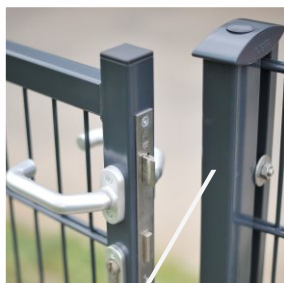

70
LAT
TRADYCJI

Ogrodzenia LEGI NOWA BRAMKA VARIO-L

- / ogrodzenia panelowe
- / bramki
- / bramy przesuwne
- / ogrodzenia sportowe
- / ogrodzenia gabionowe
- / pergole

KOMPLEKSOWE SYSTEMY OGRODZENIOWE

www.legi.pl

LEGI