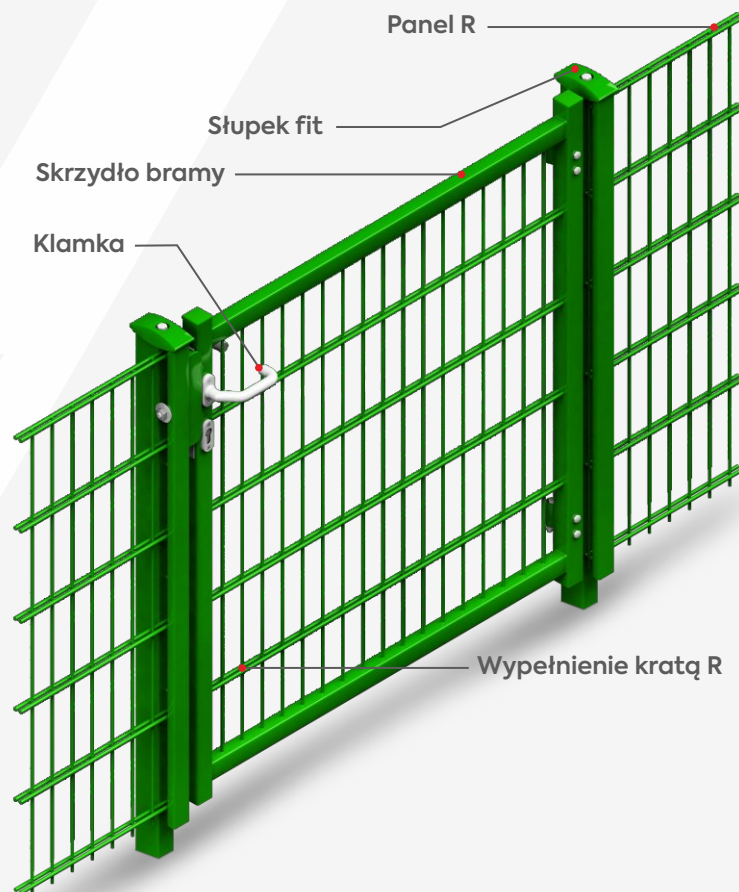

NOWA BRAMKA VARIO-L

Bramka Vario-L to najnowszy produkt z serii bramek Vario – jej konstrukcja powstała w odpowiedzi na zapotrzebowanie na produkty o wysokich walorach użytkowych i estetycznych przy niewygórowanej cenie.

Wyróżnia ją bardzo wysoka funkcjonalność, szerokie możliwości zastosowania i bezpieczeństwo.

Bramki Vario-L zbudowane są z odpornych, stabilnych profili pionowych 40 x 40 x 2 mm i poziomych 40 x 30 x 2 mm z wypełnieniem z drutu 8/6/8 mm o wymiarach oczek 50 x 200 mm.

Istotną cechą bramek Vario jest możliwość jej montażu z prawej lub lewej strony. Oznacza to brak pośpiechu z decyzją w tym zakresie – może ona zapasać nawet bezpośrednio przed montażem.

Jak wszystkie nasze wyroby, również bramki Vario-L są zabezpieczone antykorozyjnie poprzez cynkowanie ogniowe. Po ocynkowaniu bramka może zostać polakierowana proszkowo, co dodatkowo zwiększa jej trwałość oraz pozwala dopasować estetykę do wymagań klienta.

Wszystkie bramki Vario-L wyposażone są w słupki dające możliwość łatwego i szybkiego połączenia ze wszystkimi rodzajami ogrodzeń Legi.

Na wyposażeniu bramki znajduje się ponadto aluminiowa klamka oraz zamek.

Dane techniczne:

Klamka	Stała	Ruchoma
Klasyczna	■	■
Gałka	■	■