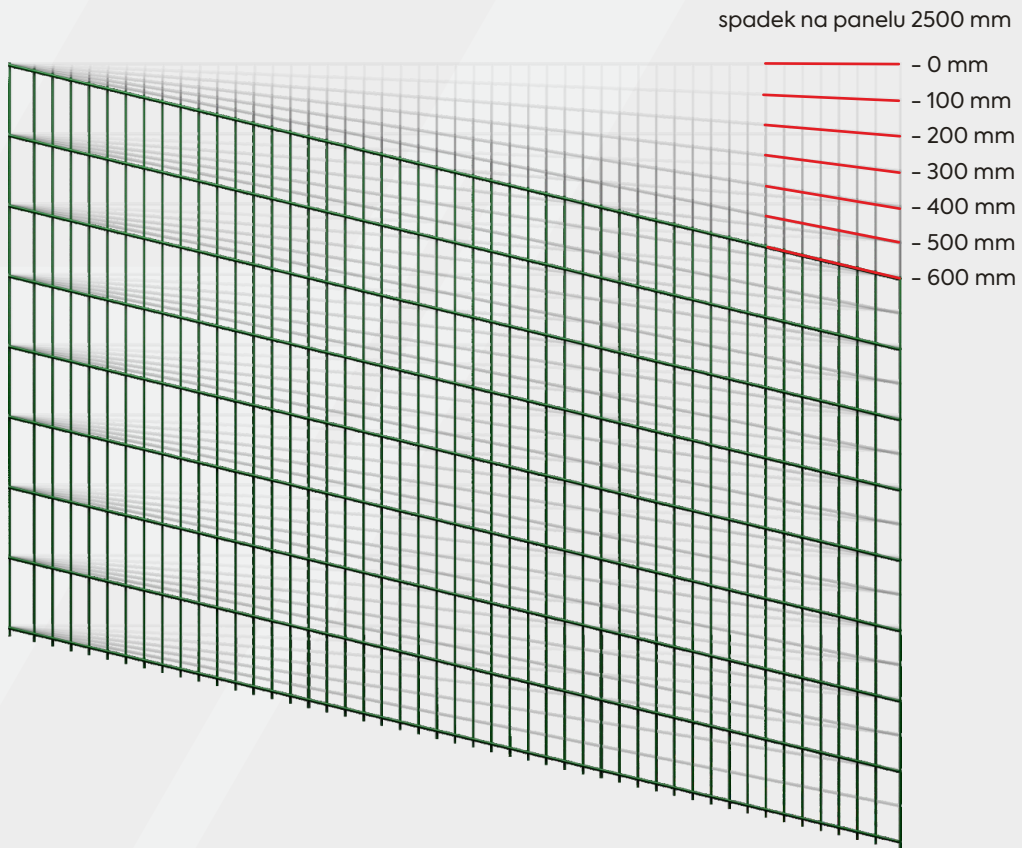

Panele skośne

Spadki

Nr. Art.

830twk

- 100 mm $t = 0$
- 200 mm $t = 1$
- 300 mm $t = 2$
- 400 mm $t = 3$
- 500 mm $t = 4$
- 600 mm $t = 5$

Ogrodzenie z panelami - 600 mm