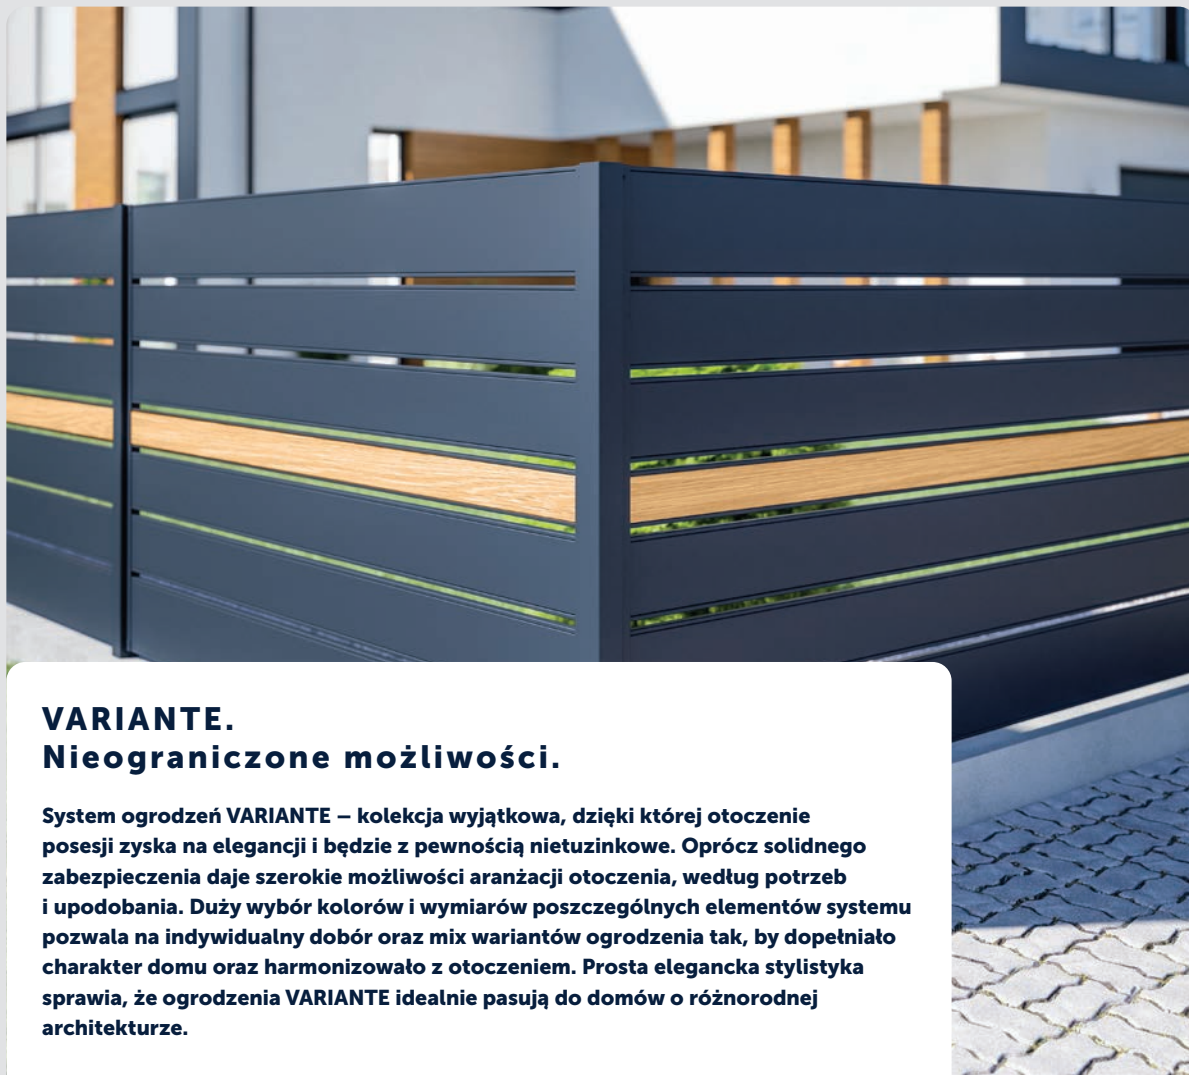

Ogrodzenia

Katalog produktowy

01/2024

 **Buddmat.**

Systemy ogrodzeń

VARIANTE. Nieograniczone możliwości.

System ogrodzeń VARIANTE – kolekcja wyjątkowa, dzięki której otoczenie posesji zyska na elegancji i będzie z pewnością nietuzinkowe. Oprócz solidnego zabezpieczenia daje szerokie możliwości aranżacji otoczenia, według potrzeb i upodobania. Duży wybór kolorów i wymiarów poszczególnych elementów systemu pozwala na indywidualny dobór oraz mix wariantów ogrodzenia tak, by dopełniało charakter domu oraz harmonizowało z otoczeniem. Prosta elegancka stylistyka sprawia, że ogrodzenia VARIANTE idealnie pasują do domów o różnorodnej architekturze.

Co więcej, teraz dach, rynny, podsufitka i ogrodzenia mogą być spójne, dzięki unikatowej możliwości dowolnego komponowania i łączenia produktów dla domu od jednego producenta. Oznacza to kompleksowe rozwiązania, spójność oraz gwarancję koloru, struktury i jakości stali.

Kolekcja VARIANTE to także:

- solidna stalowa konstrukcja z gwarancją jakości stali
- estetyka wykończenia z niewidocznymi nitami i łączeniami
- dostępność od ręki w praktycznej i wygodnej małej "Paczce"
- możliwość indywidualnych, autorskich zamówień
- łatwy i sprawny montaż bez wkrętów i z gotowymi otworami montażowymi