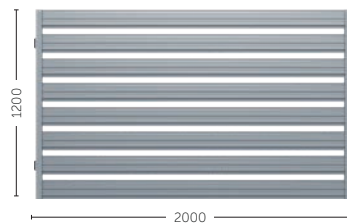

Poziome

Wersja 02

8 paneli w przęśle (1200 mm)
10 paneli w przęśle (1500 mm)