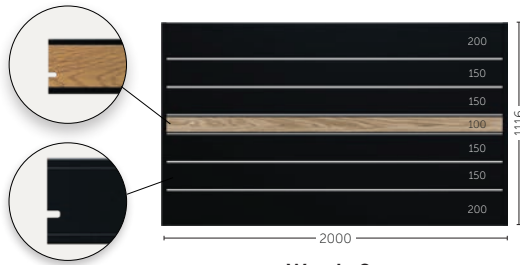

2 mb
ogrodzenia

Wersje przęseł w paczce

Wersja 100
9 paneli w przęśle

Wersja 150
7 paneli w przęśle

Wersja 200
5 paneli w przęśle

Wersja 2
Ultramat ~RAL 9005 + Dąb bielony

Wersja 5
Ultramat ~RAL 7016 + Dąb bielony