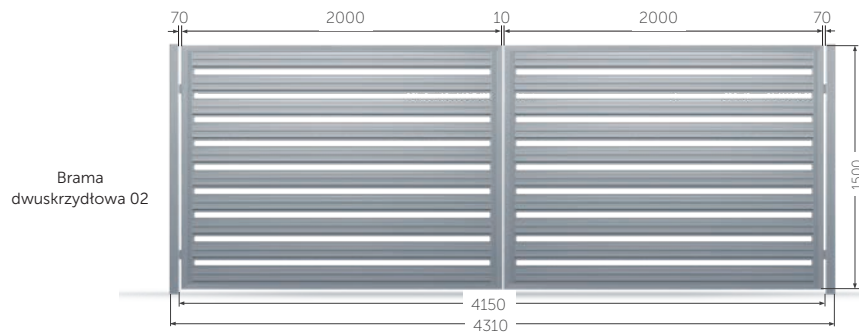

Stopy do pręseł
60x40x1,2mm
60x60x1,5mm

w kolorach:
~RAL 7016, ~RAL 8017, ~RAL 9005

w długościach:
2 mb
2,2 mb
2,3 mb