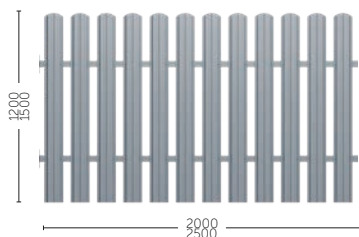

Opcje:

Furtka	Z jednym słupem Bez słupów
Brama dwuskrzydłowa	Bez słupów Zamek
Brama przesuwna	Brama dzielona na trzy strefy Listwa zębata z gniazdami Zamek hakowy Uchwyt montażowy do muru

Ramy furtek i bram wykonane z profili **60x60x2 mm**

Matowa struktura konstrukcji bram i furtek oraz dedykowanych do nich słupów powstaje w wyniku malowania proszkowego.

Przykładowe warianty

Sztachety

Systemy ogrodzeń

Pionowe

Wersja 01

12 paneli w przęśle

Wersja 05