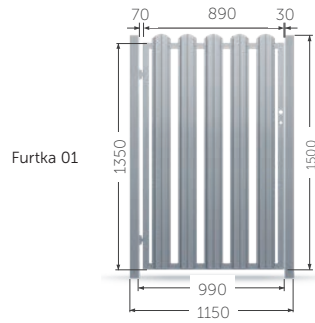

Opcje:

Furtka	Z jednym słupem Bez słupów
Brama dwuskrzydłowa	Bez słupów Zamek
Brama przesuwna	Brama dzielona na trzy strefy Listwa zębata z gniazdami Zamek hakowy Uchwyt montażowy do muru

Ramy furtek i bram wykonane z profili **60x60x2 mm**

Matowa struktura konstrukcji bram i furtek oraz dedykowanych do nich słupów powstaje w wyniku malowania proszkowego.

Przykładowe warianty

Sztachety

Systemy ogrodzeń

Pionowe

Wersja 01

12 paneli w przęśle

Wersja 05

16 paneli w przęśle

Poziome

Wersja 02

8 paneli w przęśle (1200 mm)
10 paneli w przęśle (1500 mm)

Stopy do pręseł
60x40x1,2mm
60x60x1,5mm

w kolorach:
 ~RAL 7016, ~RAL 8017, ~RAL 9005

w długościach:
 2 mb
 2,2 mb
 2,3 mb