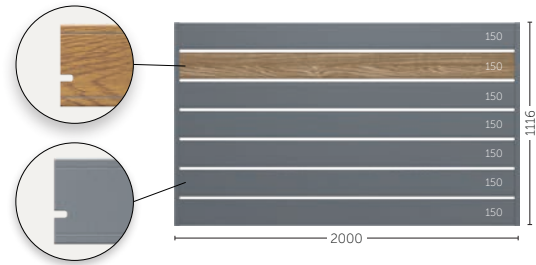

2 mb
ogrodzenia

Wersje przęseł w paczce

Wersja 100
9 paneli w przęśle

Wersja 150
7 paneli w przęśle

Wersja 200
5 paneli w przęśle

Wersja 2
Ultramat ~RAL 9005 + Dąb bielony

Wersja 5
Ultramat ~RAL 7016 + Dąb bielony