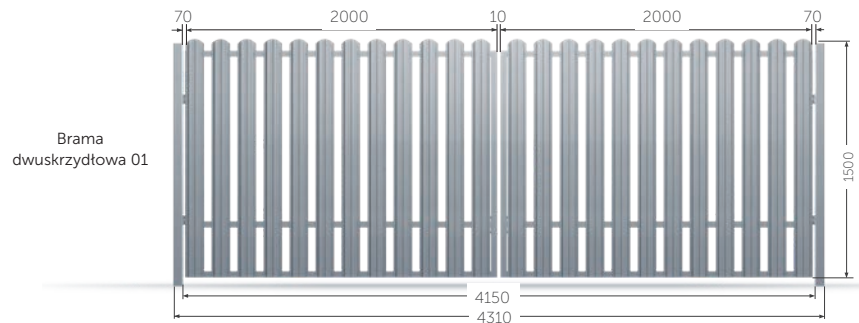

Stopy do pręseł
60x40x1,2mm
60x60x1,5mm

w kolorach:
~RAL 7016, ~RAL 8017, ~RAL 9005

w długościach:
2 mb
2,2 mb
2,3 mb