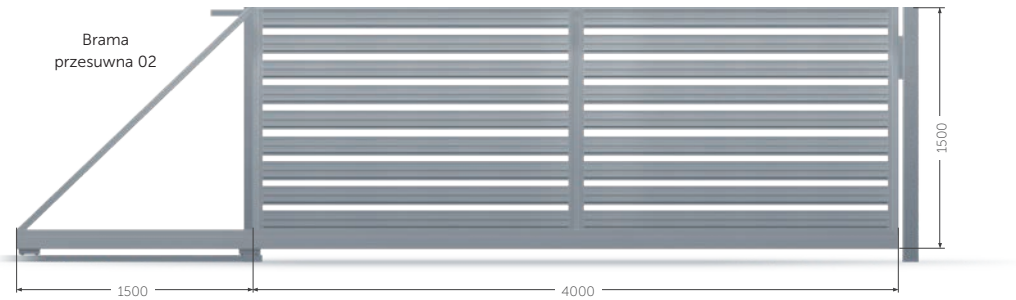

Stopy do pręseł
60x40x1,2mm
60x60x1,5mm

w kolorach:
~RAL 7016, ~RAL 8017, ~RAL 9005

w długościach:
2 mb
2,2 mb
2,3 mb