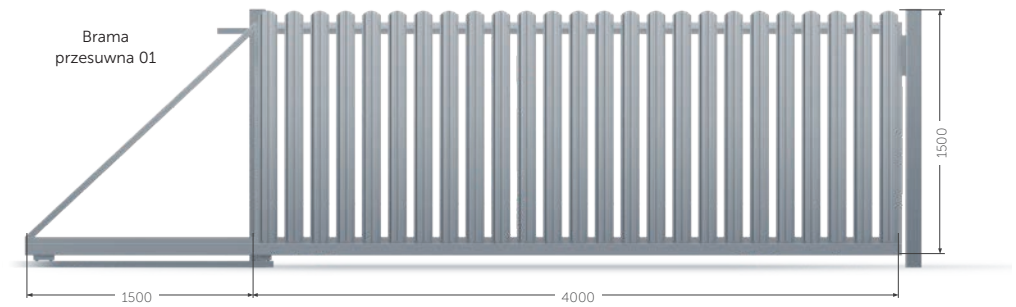

Stopy do pręseł
60x40x1,2mm
60x60x1,5mm

w kolorach:
~RAL 7016, ~RAL 8017, ~RAL 9005

w długościach:
2 mb
2,2 mb
2,3 mb