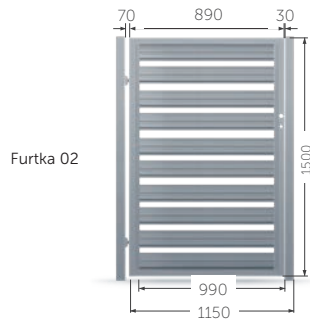

Stopy do pręseł
60x40x1,2mm
60x60x1,5mm

w kolorach:
~RAL 7016, ~RAL 8017, ~RAL 9005

w długościach:
2 mb
2,2 mb
2,3 mb