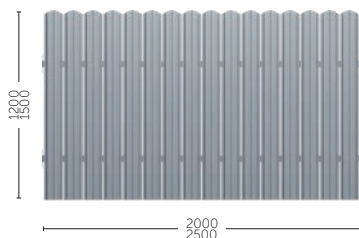

Wersja 05

16 paneli w przęśle