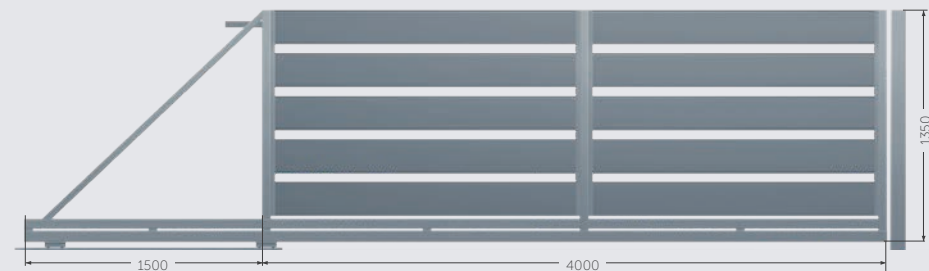

- _____ Opcje
- Z jednym słupkiem (minus 190 zł netto)
 - Bez słupków (minus 380 zł netto)
 - Elektrozaczep/antaba (dopłata 295 zł netto)

Brama dwuskrzydłowa 100

Brama dwuskrzydłowa 150

Brama dwuskrzydłowa 200

- _____ Opcje
- Bez słupków (minus 400 zł netto)
 - Zamek (dopłata 280 zł netto)

Brama przesuwna 100

Brama przesuwna 150

Brama przesuwna 200

- _____ Opcje
- Listwa zębata wraz z gniazdami (dopłata 429 zł netto)
 - Zamek hakowy (dopłata 100 zł netto)
 - Uchwyt montażowy do muru (dopłata 80 zł netto)