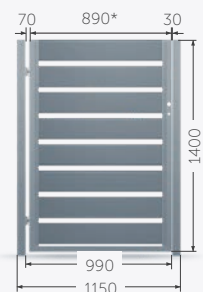

VARIANTE - WERSJE PRZĘSEŁ, FURTEK I BRAM

Furtka 150

1. _____ Opcje
2. Z jednym słupkiem (minus 190 zł netto)
   - Bez słupków (minus 380 zł netto)
   - Elektrozaczep/antaba (dopłata 295 zł netto)

1. _____ Opcje
2. Bez słupków (minus 400 zł netto)
   - Zamek (dopłata 280 zł netto)

1. _____ Opcje
2. Listwa zębata wraz z gniazdami (dopłata 429 zł netto)
   - Zamek hakowy (dopłata 100 zł netto)
   - Uchwyt montażowy do muru (dopłata 80 zł netto)

Uwaga, wszystkie podane ceny za opcje są wartościami netto i należy je odejmować lub dodawać ZAWSZE DO RAMY PO ODJĘCIU RABATU.