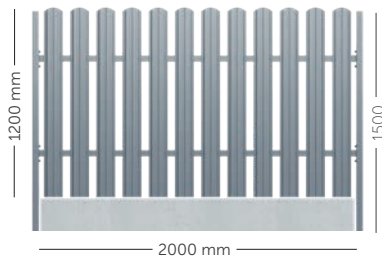

WERSJE PRZĘSŁ, FURTEK I BRAM

Wersja 01 PACZKA Z TWOIM OGRODZENIEM