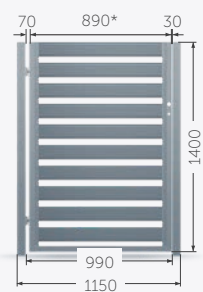

VARIANTE - WERSJE PRZĘSEŁ, FURTEK I BRAM

Furtka 100