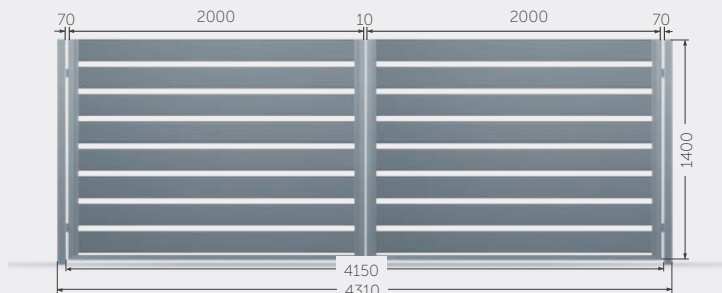

Variante 200

Kolekcja
Variante
200

Ultrammat		Drewnopodobny	
Netto	Brutto	Netto	Brutto
879,00 zł	1 081,17 zł	1 123,20 zł	1 381,54 zł

VARIANTE - WERSJE PRZĘSEŁ, FURTEK I BRAM

Furtka 100

Furtka 150

Furtka 200

- _____ Opcje
- Z jednym słupkiem (minus 190 zł netto)
 - Bez słupków (minus 380 zł netto)
 - Elektrozaczep/antaba (dopłata 295 zł netto)

Brama dwuskrzydłowa 100

Brama dwuskrzydłowa 150

Brama dwuskrzydłowa 200