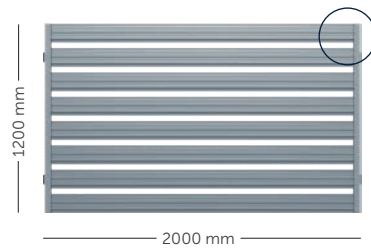

Kolekcja

Spazio
SP-02

Antracytowy
~RAL 7016
Poliester Połysk

Realizacja przykładowa

Wersja

02

Montaż poziomy

8 paneli w przęśle

Kolekcja

Sicuro
SI-02

Kolekcja

Spazio
SP-02

Kolekcja

Unico
UN-02