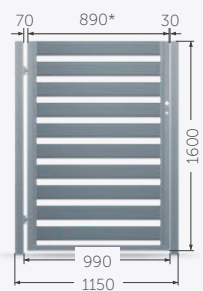

VARIANTE - WERSJE PRZĘSEŁ, FURTEK I BRAM

Furka 100