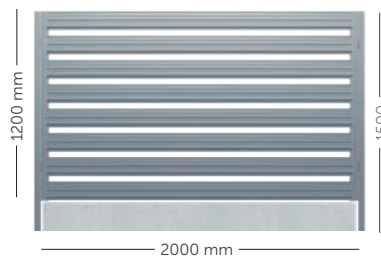

Wersja 02 PACZKA Z TWOIM OGRODZENIEM