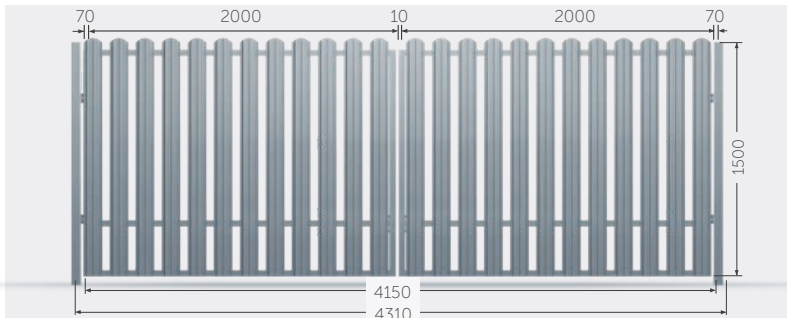

Wersja 06

Wersja 09

Furka 01

Furka 02

Brama dwuskrzydłowa 01

Brama dwuskrzydłowa 02

Brama przesuwna 01

Brama przesuwna 02

Wersja	jm	Poliester Potysk		Ultramaf		Drewnopodobny	
		Netto	Brutto	Netto	Brutto	Netto	Brutto
Furtka 01	komplet	1 215,82 zł	1 495,46 zł	1 221,67 zł	1 502,65 zł	1 275,40 zł	1 568,74 zł
Furtka 02		1 233,22 zł	1 516,86 zł	1 241,48 zł	1 527,02 zł	1 290,27 zł	1 587,03 zł
Brama dwuskrzydłowa 01		3 394,66 zł	4 175,43 zł	3 420,00 zł	4 206,60 zł	3 652,84 zł	4 492,99 zł
Brama dwuskrzydłowa 02		3 447,10 zł	4 239,93 zł	3 478,05 zł	4 278,00 zł	3 708,17 zł	4 561,05 zł
Brama przesuwana 01		5 827,81 zł	7 168,21 zł	5 851,59 zł	7 197,46 zł	6 075,46 zł	7 472,82 zł
Brama przesuwana 02		5 854,99 zł	7 201,64 zł	5 883,98 zł	7 237,30 zł	6 096,07 zł	7 498,17 zł