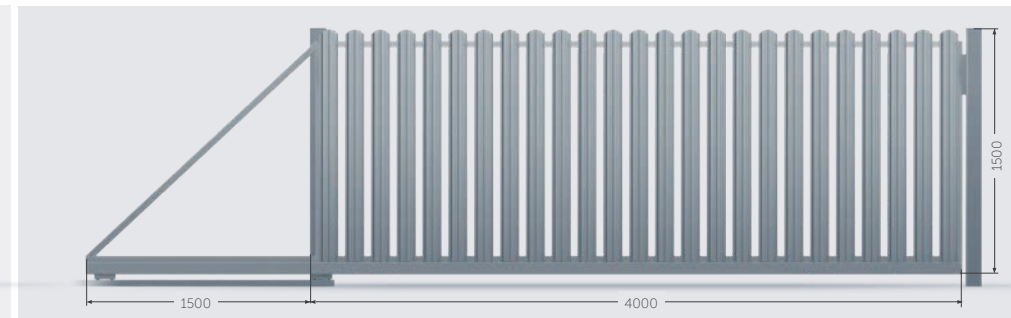

Wersja 06

Wersja 09

Furka 01

Furka 02

Brama dwuskrzydłowa 01

Brama dwuskrzydłowa 02

Brama przesuwna 01

Brama przesuwna 02

Wersja	jm	Poliester Potysk		Ultramaf		Drewnopodobny	
		Netto	Brutto	Netto	Brutto	Netto	Brutto
Furtka 01	komplet	1 215,82 zł	1 495,46 zł	1 221,67 zł	1 502,65 zł	1 275,40 zł	1 568,74 zł
Furtka 02		1 233,22 zł	1 516,86 zł	1 241,48 zł	1 527,02 zł	1 290,27 zł	1 587,03 zł
Brama dwuskrzydłowa 01		3 394,66 zł	4 175,43 zł	3 420,00 zł	4 206,60 zł	3 652,84 zł	4 492,99 zł
Brama dwuskrzydłowa 02		3 447,10 zł	4 239,93 zł	3 478,05 zł	4 278,00 zł	3 708,17 zł	4 561,05 zł
Brama przesuwana 01		5 827,81 zł	7 168,21 zł	5 851,59 zł	7 197,46 zł	6 075,46 zł	7 472,82 zł
Brama przesuwana 02		5 854,99 zł	7 201,64 zł	5 883,98 zł	7 237,30 zł	6 096,07 zł	7 498,17 zł

Produkt	Wersja	Wysokość całkowita [mm]	Wysokość ramy [mm]	Szerokość w świetle między słupkami [mm]	Szerokość rzeczywista [mm]	Zawartość plus wypełnienie	
Furtka	01	1500	1350	990	890	2 słupki 60x60, L=2300, zamek, wkładka, szyld, 2 zawiasy	klamki z dwóch stron
	02		1500				elektrozaczep, klamka z pochwytem*
Brama dwuskrzydłowa	01		1350	4150	2 x 2000	2 słupki 80x80, L=2300, 2 rygle dolne, 4 zawiasy	
	02		1500				
Brama przesuwana	01		1350	4000	5500	2 słupki 80x80, L=2300, wózki, rolka górna, rolka najazdowa, zderzak. Zamek hakowy**	
	02		1500				