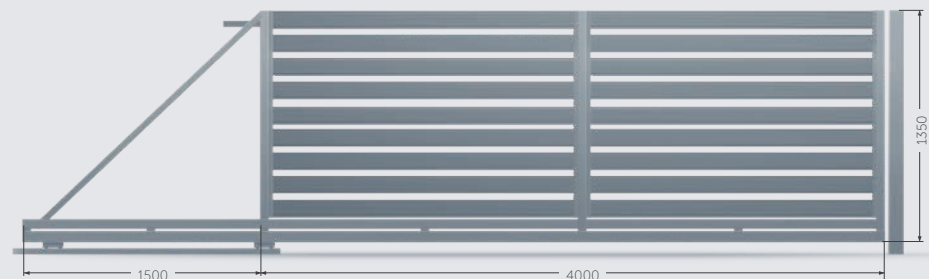

- _____ Opcje
- Z jednym słupkiem (minus 190 zł netto)
 - Bez słupków (minus 380 zł netto)
 - Elektrozaczep/antaba (dopłata 295 zł netto)

Brama dwuskrzydłowa 100

Brama dwuskrzydłowa 150

Brama dwuskrzydłowa 200

- _____ Opcje
- Bez słupków (minus 400 zł netto)
 - Zamek (dopłata 280 zł netto)

Brama przesuwna 100

Brama przesuwna 150

Brama przesuwna 200

- _____ Opcje
- Listwa zębata wraz z gniazdami (dopłata 429 zł netto)
 - Zamek hakowy (dopłata 100 zł netto)
 - Uchwyt montażowy do muru (dopłata 80 zł netto)