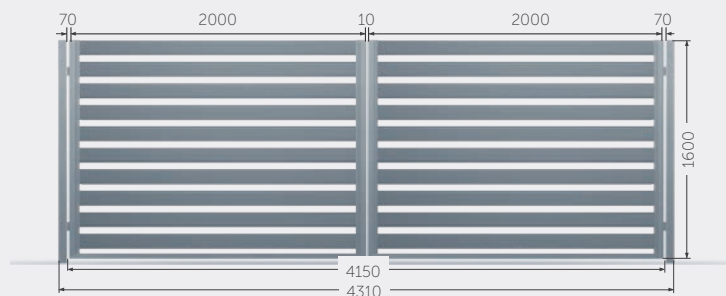

Uwaga, wszystkie podane ceny za opcje są wartościami netto i należy je odejmować lub dodawać ZAWSZE DO RAMY PO ODJĘCIU RABATU.

VARIANTE - WERSJE PRZĘSEŁ, FURTEK I BRAM

Furka 100

Furka 150

Furka 200

- Opcje
- Z jednym słupkiem (minus 190 zł netto)
 - Bez słupków (minus 380 zł netto)
 - Elektrozaczep/antaba (dopłata 295 zł netto)

Brama dwuskrzydłowa 100

Brama dwuskrzydłowa 150

Brama dwuskrzydłowa 200

- Opcje
- Bez słupków (minus 400 zł netto)
 - Zamek (dopłata 280 zł netto)

Brama przesuwna 100

Brama przesuwna 150

Brama przesuwna 200