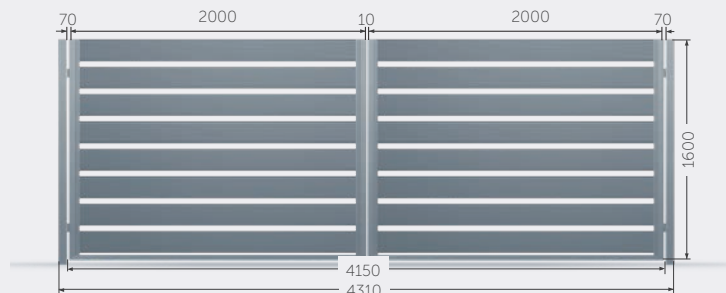

Brama dwuskrzydłowa 150