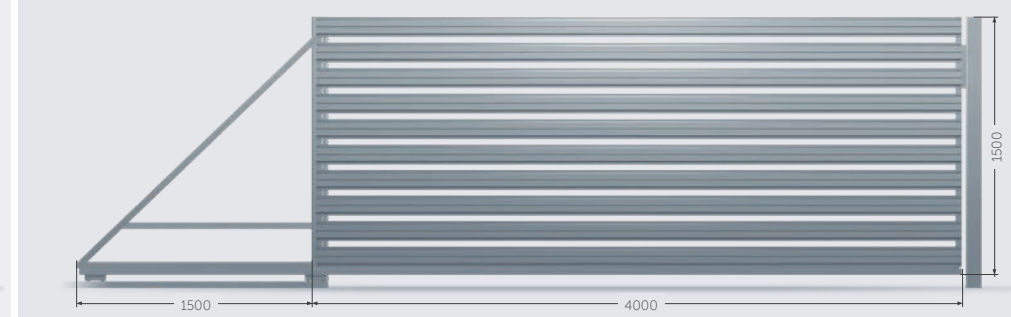

Wersja 06

Wersja 09

Furka 01

Furka 02

Brama dwuskrzydłowa 01

Brama dwuskrzydłowa 02

Brama przesuwna 01

Brama przesuwna 02

Produkt	Wersja	Wysokość całkowita [mm]	Wysokość ramy [mm]	Szerokość w świetle między słupkami [mm]	Szerokość rzeczywista [mm]	Zawartość plus wypełnienie	
Furtka	01	1500	1350	990	890	2 słupki 60x60, L=2300, zamek, wkładka, szyld, 2 zawiasy	klamki z dwóch stron
	02		1500				elektrozaczep, klamka z pochwytem*
Brama dwuskrzydłowa	01		1350	4150	2 x 2000	2 słupki 80x80, L=2300, 2 rygle dolne, 4 zawiasy	
	02		1500				
Brama przesuwana	01		1350	4000	5500	2 słupki 80x80, L=2300, wózki, rolka górna, rolka najazdowa, zderzak. Zamek hakowy**	
	02		1500				