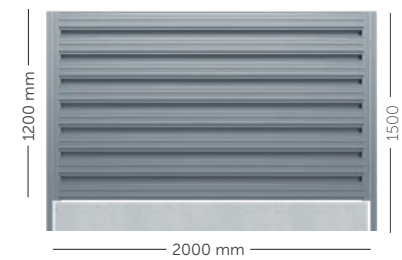

WERSJE PRZĘSŁ, FURTEK I BRAM

Wersja 04