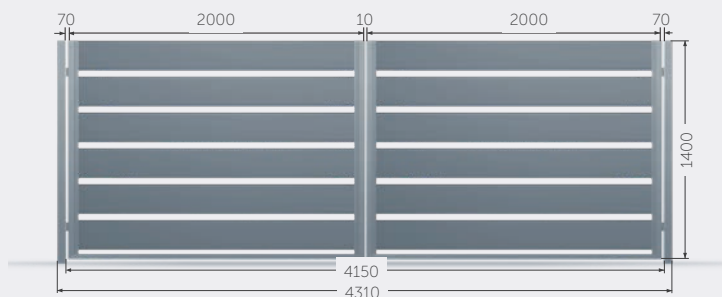

Variante 200

Kolekcja
Variante
200

Ultrammat		Drewnopodobny	
Netto	Brutto	Netto	Brutto
879,00 zł	1 081,17 zł	1 123,20 zł	1 381,54 zł

VARIANTE - WERSJE PRZĘSEŁ, FURTEK I BRAM

Furtka 100

Furtka 150

Furtka 200

- _____ Opcje
- Z jednym słupkiem (minus 190 zł netto)
 - Bez słupków (minus 380 zł netto)
 - Elektrozaczep/antaba (dopłata 295 zł netto)

Brama dwuskrzydłowa 100

Brama dwuskrzydłowa 150

Brama dwuskrzydłowa 200