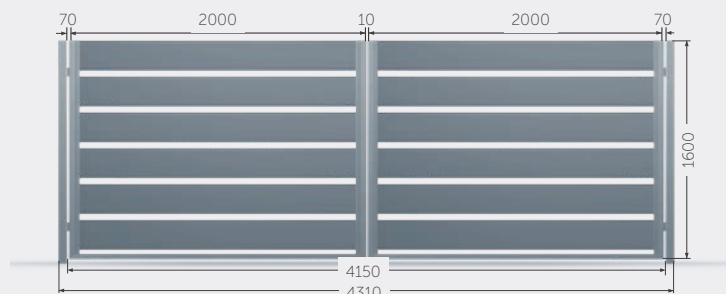

Brama dwuskrzydłowa 200

1. Opcje
2. Bez słupków (minus 400 zł netto)
   - Zamek (dopłata 280 zł netto)