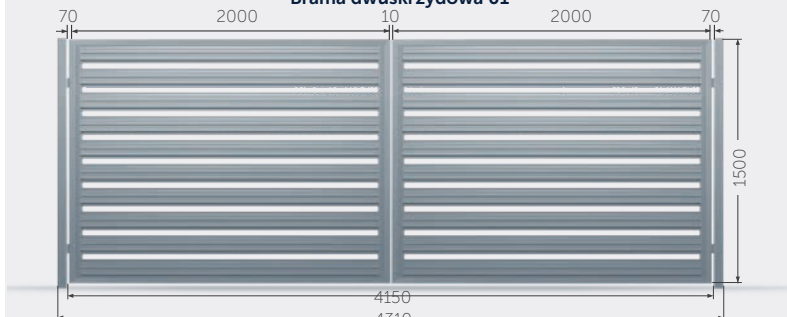

Wersja 06

Wersja 09

Furka 01

Furka 02

Brama dwuskrzydłowa 01

Brama dwuskrzydłowa 02

Brama przesuwna 01

Brama przesuwna 02

Wersja	jm	Poliester Potysk		Ultramaf		Drewnopodobny	
		Netto	Brutto	Netto	Brutto	Netto	Brutto
Furtka 01	komplet	1 215,82 zł	1 495,46 zł	1 221,67 zł	1 502,65 zł	1 275,40 zł	1 568,74 zł
Furtka 02		1 233,22 zł	1 516,86 zł	1 241,48 zł	1 527,02 zł	1 290,27 zł	1 587,03 zł
Brama dwuskrzydłowa 01		3 394,66 zł	4 175,43 zł	3 420,00 zł	4 206,60 zł	3 652,84 zł	4 492,99 zł
Brama dwuskrzydłowa 02		3 447,10 zł	4 239,93 zł	3 478,05 zł	4 278,00 zł	3 708,17 zł	4 561,05 zł
Brama przesuwana 01		5 827,81 zł	7 168,21 zł	5 851,59 zł	7 197,46 zł	6 075,46 zł	7 472,82 zł
Brama przesuwana 02		5 854,99 zł	7 201,64 zł	5 883,98 zł	7 237,30 zł	6 096,07 zł	7 498,17 zł