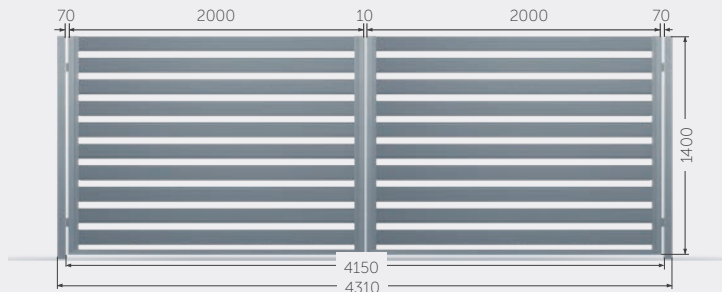

Variante 200

Kolekcja
Variante
200

Ultrammat		Drewnopodobny	
Netto	Brutto	Netto	Brutto
879,00 zł	1 081,17 zł	1 123,20 zł	1 381,54 zł

VARIANTE - WERSJE PRZĘSEŁ, FURTEK I BRAM

Furtka 100

Furtka 150

Furtka 200

- _____ Opcje
- Z jednym słupkiem (minus 190 zł netto)
 - Bez słupków (minus 380 zł netto)
 - Elektrozaczep/antaba (dopłata 295 zł netto)

Brama dwuskrzydłowa 100

Brama dwuskrzydłowa 150

Brama dwuskrzydłowa 200