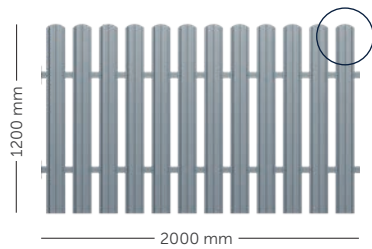

Kolekcja
Forte
FO-01

Brąz
~RAL 8017
Poliester Potysk

Realizacja przykładowa

Wersja

01

Montaż pionowy
12 paneli w przęśle

Kolekcja

Sicuro
SI-01

Kolekcja

Forte
FO-01

Kolekcja

Spazio
SP-01

Kolekcja

Unico
UN-01