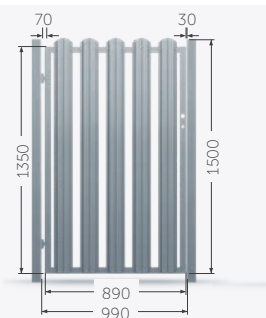

WERSJE PRZĘSŁ, FURTEK I BRAM

Furka 01